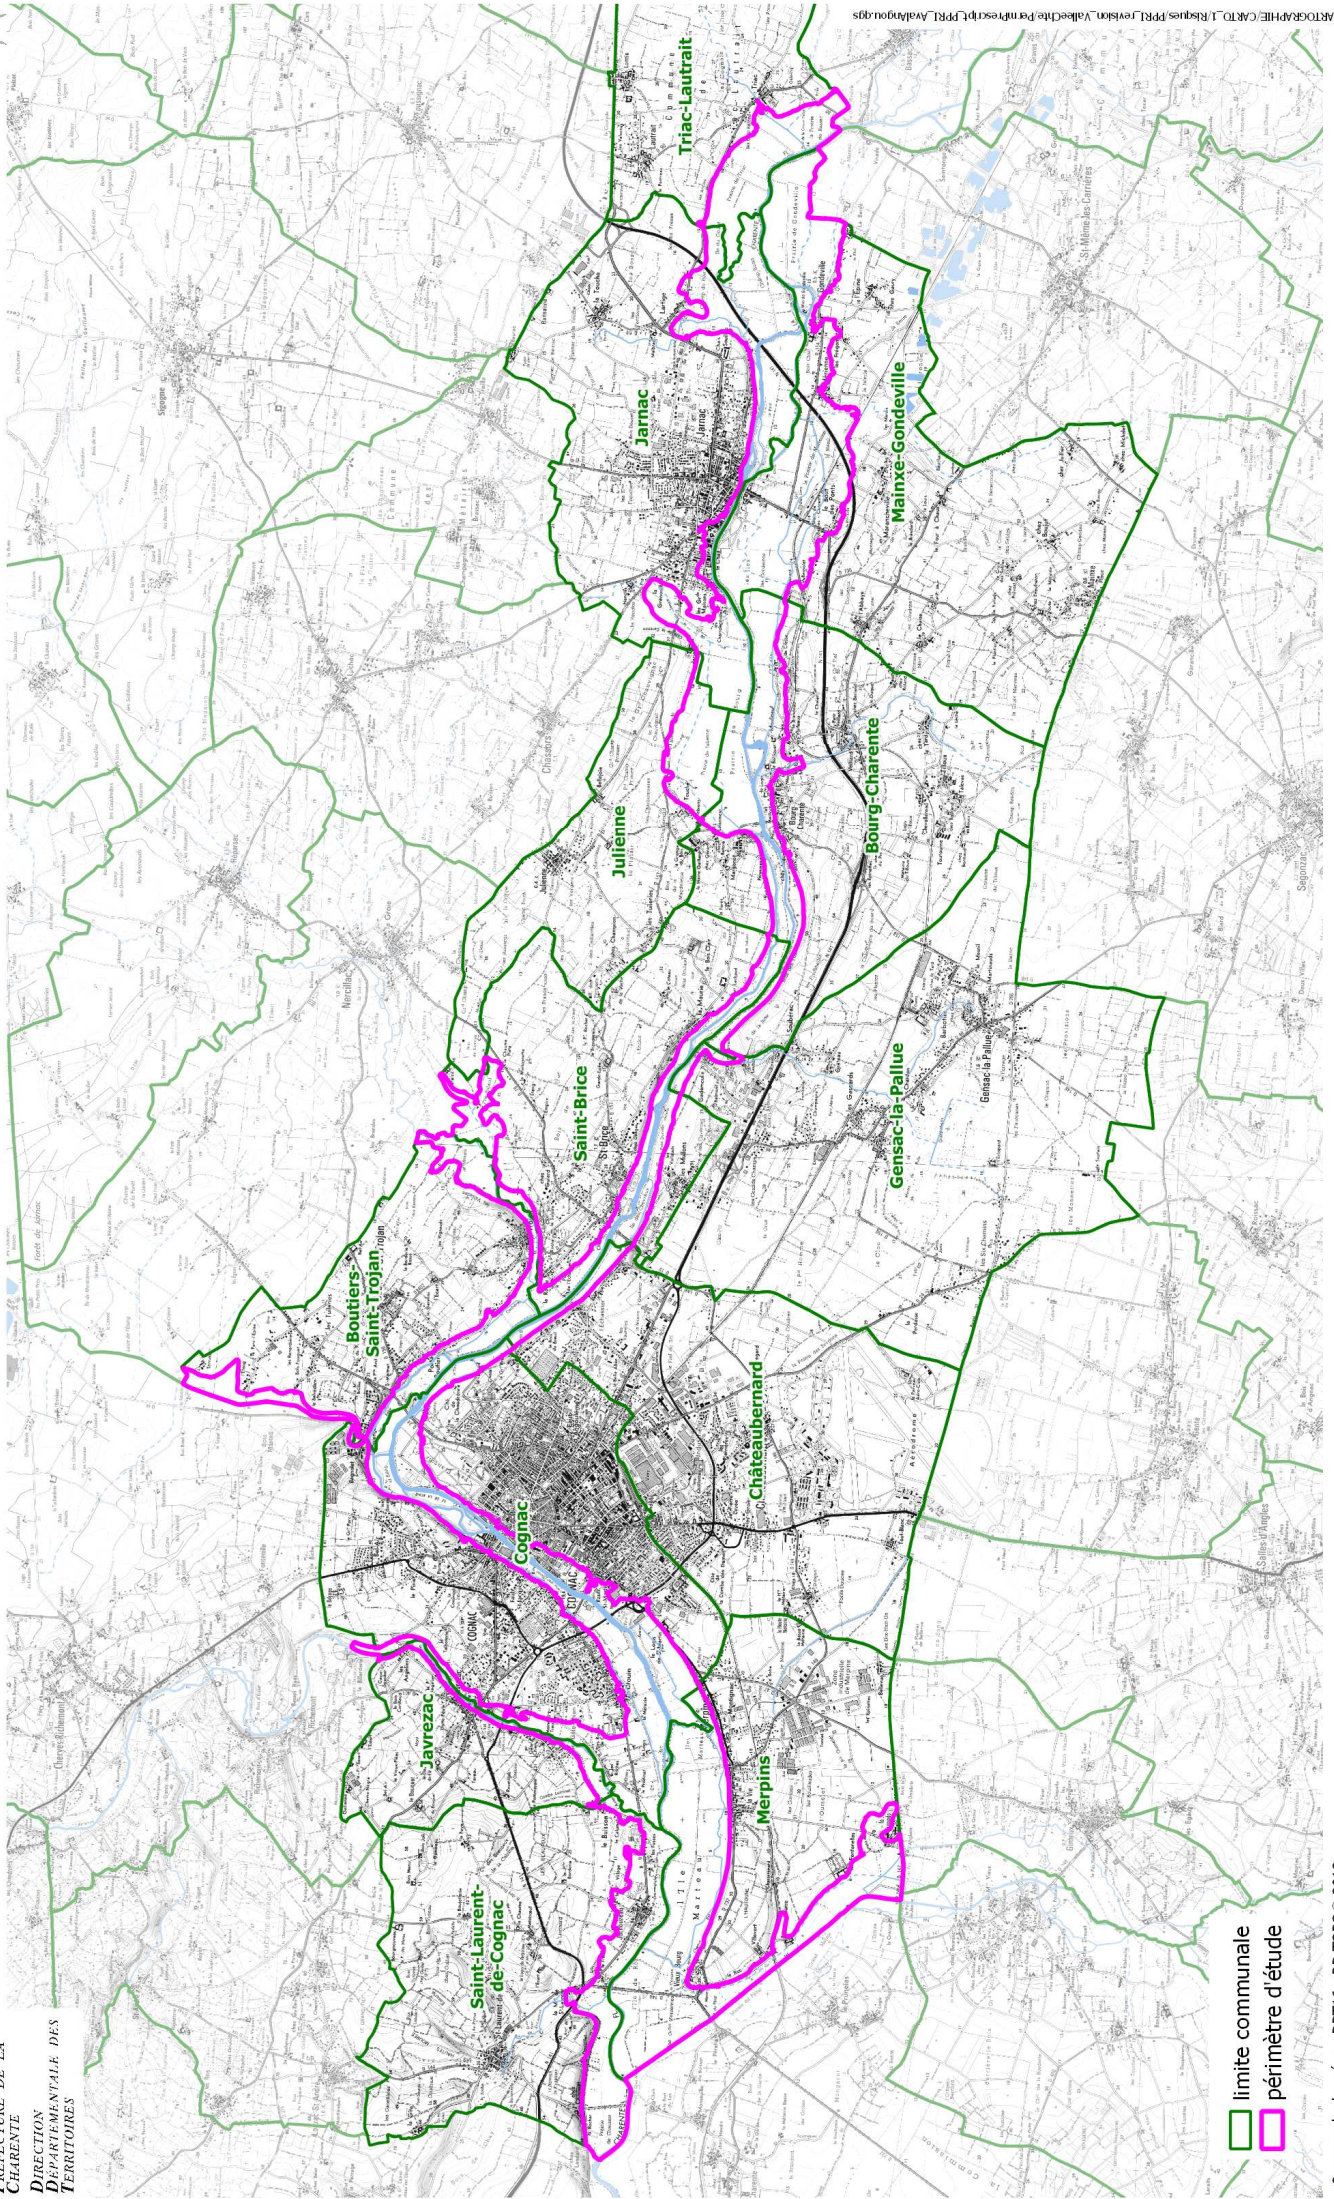

PPRI de la vallée de la Charente en aval de l'agglomération d'Angoulême
Secteur de Triac-Lautrait à Saint-Laurent-de-Cognac
Périmètre d'étude

□ limite communale
□ périmètre d'étude